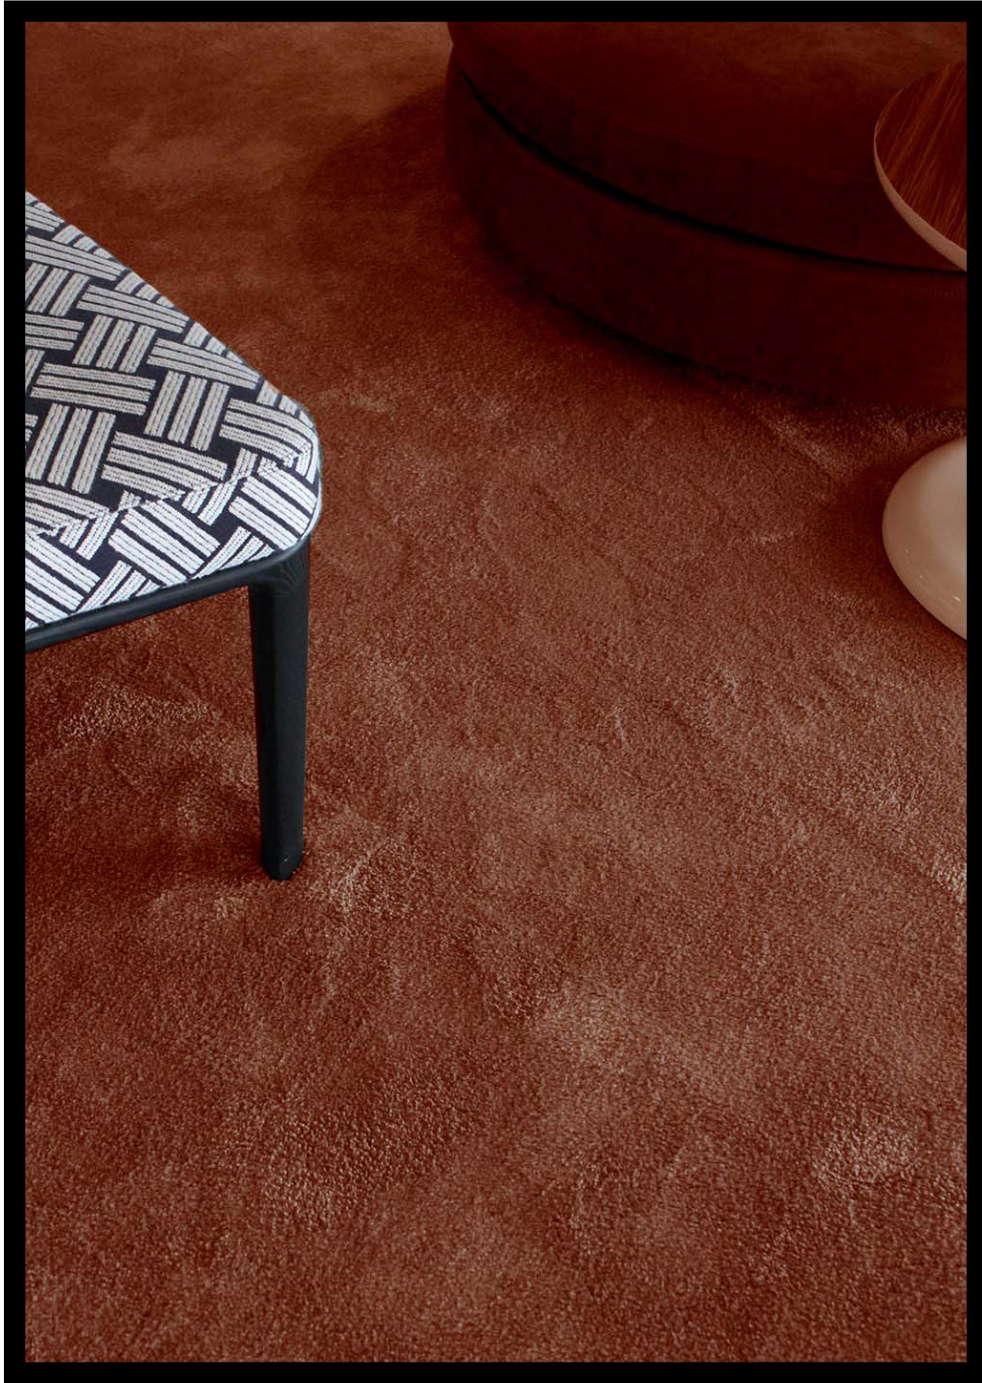

Miami

Miami

Composto in un materiale tecnico ultra soft, piacevole al tatto e leggermente cangiante. Decora con l'eleganza dei colori e cattura per la morbidezza del suo vello.

Made of an ultra soft technical material, pleasant to the touch and slightly iridescent. Decorate with the elegance of colors and capture by the softness of its pile.

Dati Tecnici

Tecnica di produzione	Taftato meccanico
Materiale Vello	100% Poliammide
H. Vello	1,4 cm
Peso	2,9 kg/mq
H.Telaio	2 e 4 m
L.Telaio	25 m
Bordo	A2 - in filo meccanico
Sottofondo	Soffice juta sintetica